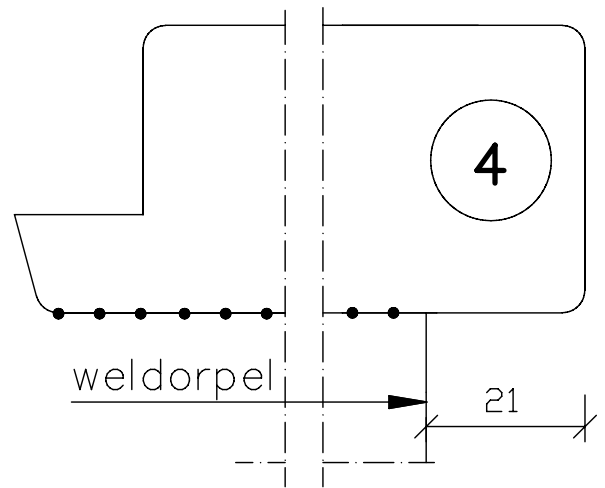

39

 Grafiet opsch. band 2x20mm

**Deurenfabriek  
Suselbeek b.v.**

maten  
in mm  
nov.  
2013

pas- en arm  
sluitzijde arm  
30min. bvt  
9900 serie  
39mm dik  
binnendraaiend

Blad:  
11