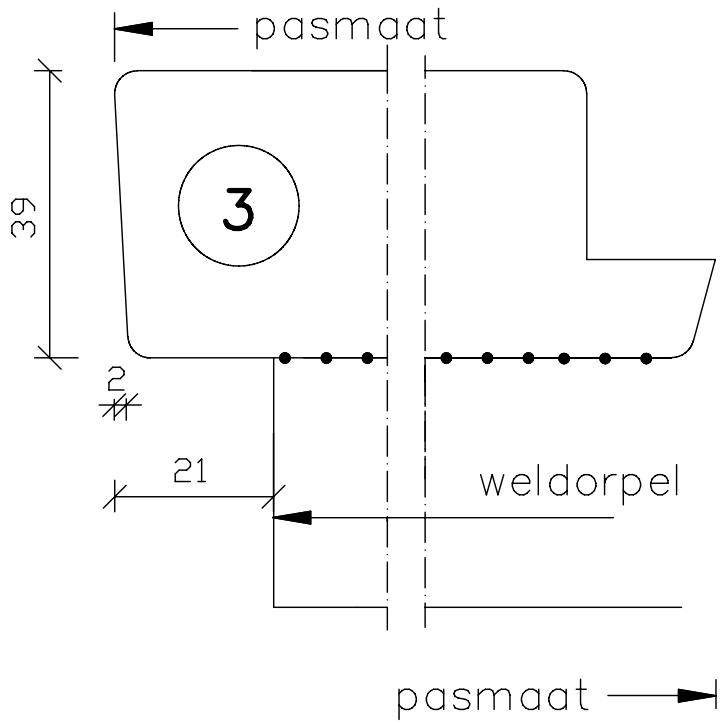

39

 Grafiet opsch. band 2x20mm

**Deurenfabriek  
Suselbeek b.v.**

maten  
in mm  
nov.  
2013

pas- en arm  
sluitzijde arm  
30min. bvt  
9900 serie  
39mm dik  
binnendraaiend

Blad:  
11