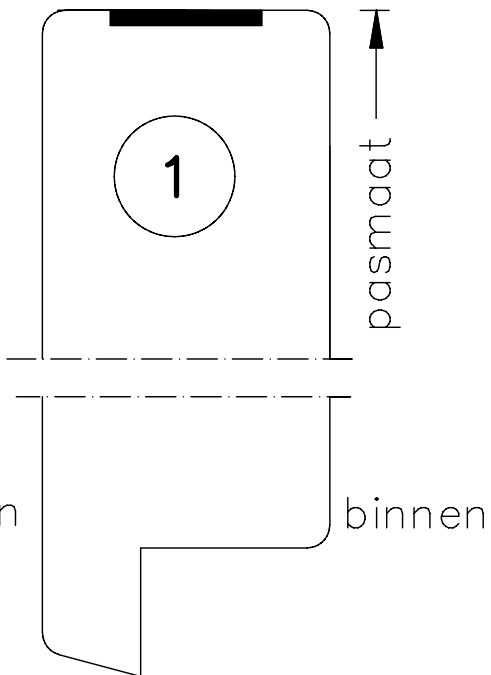

39

 Grafiet opsch. band 2x20mm

**Deurenfabriek  
Suselbeek b.v.**

maten  
in mm  
nov.  
2013

pas- en arm  
sluitzijde arm  
30min. bvt  
9900 serie  
39mm dik  
binnendraaiend

Blad:  
11