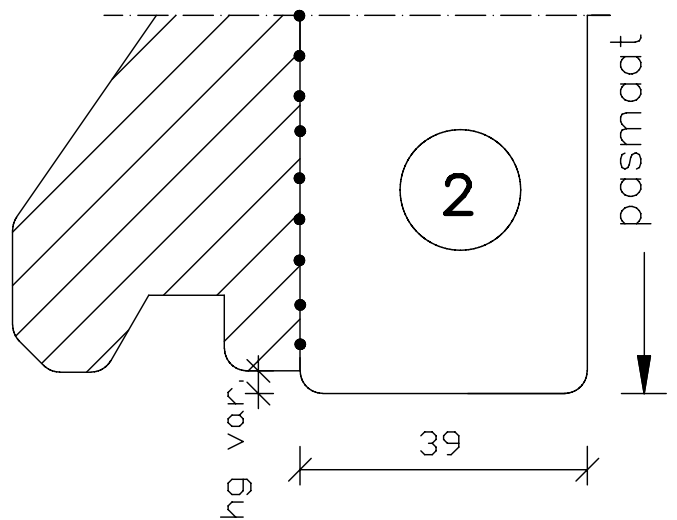

39

 Grafiet opsch. band 2x20mm

**Deurenfabriek  
Suselbeek b.v.**

maten  
in mm  
nov.  
2013

pas- en arm  
sluitzijde arm  
30min. bvt  
9900 serie  
39mm dik  
binnendraaiend

Blad:  
11